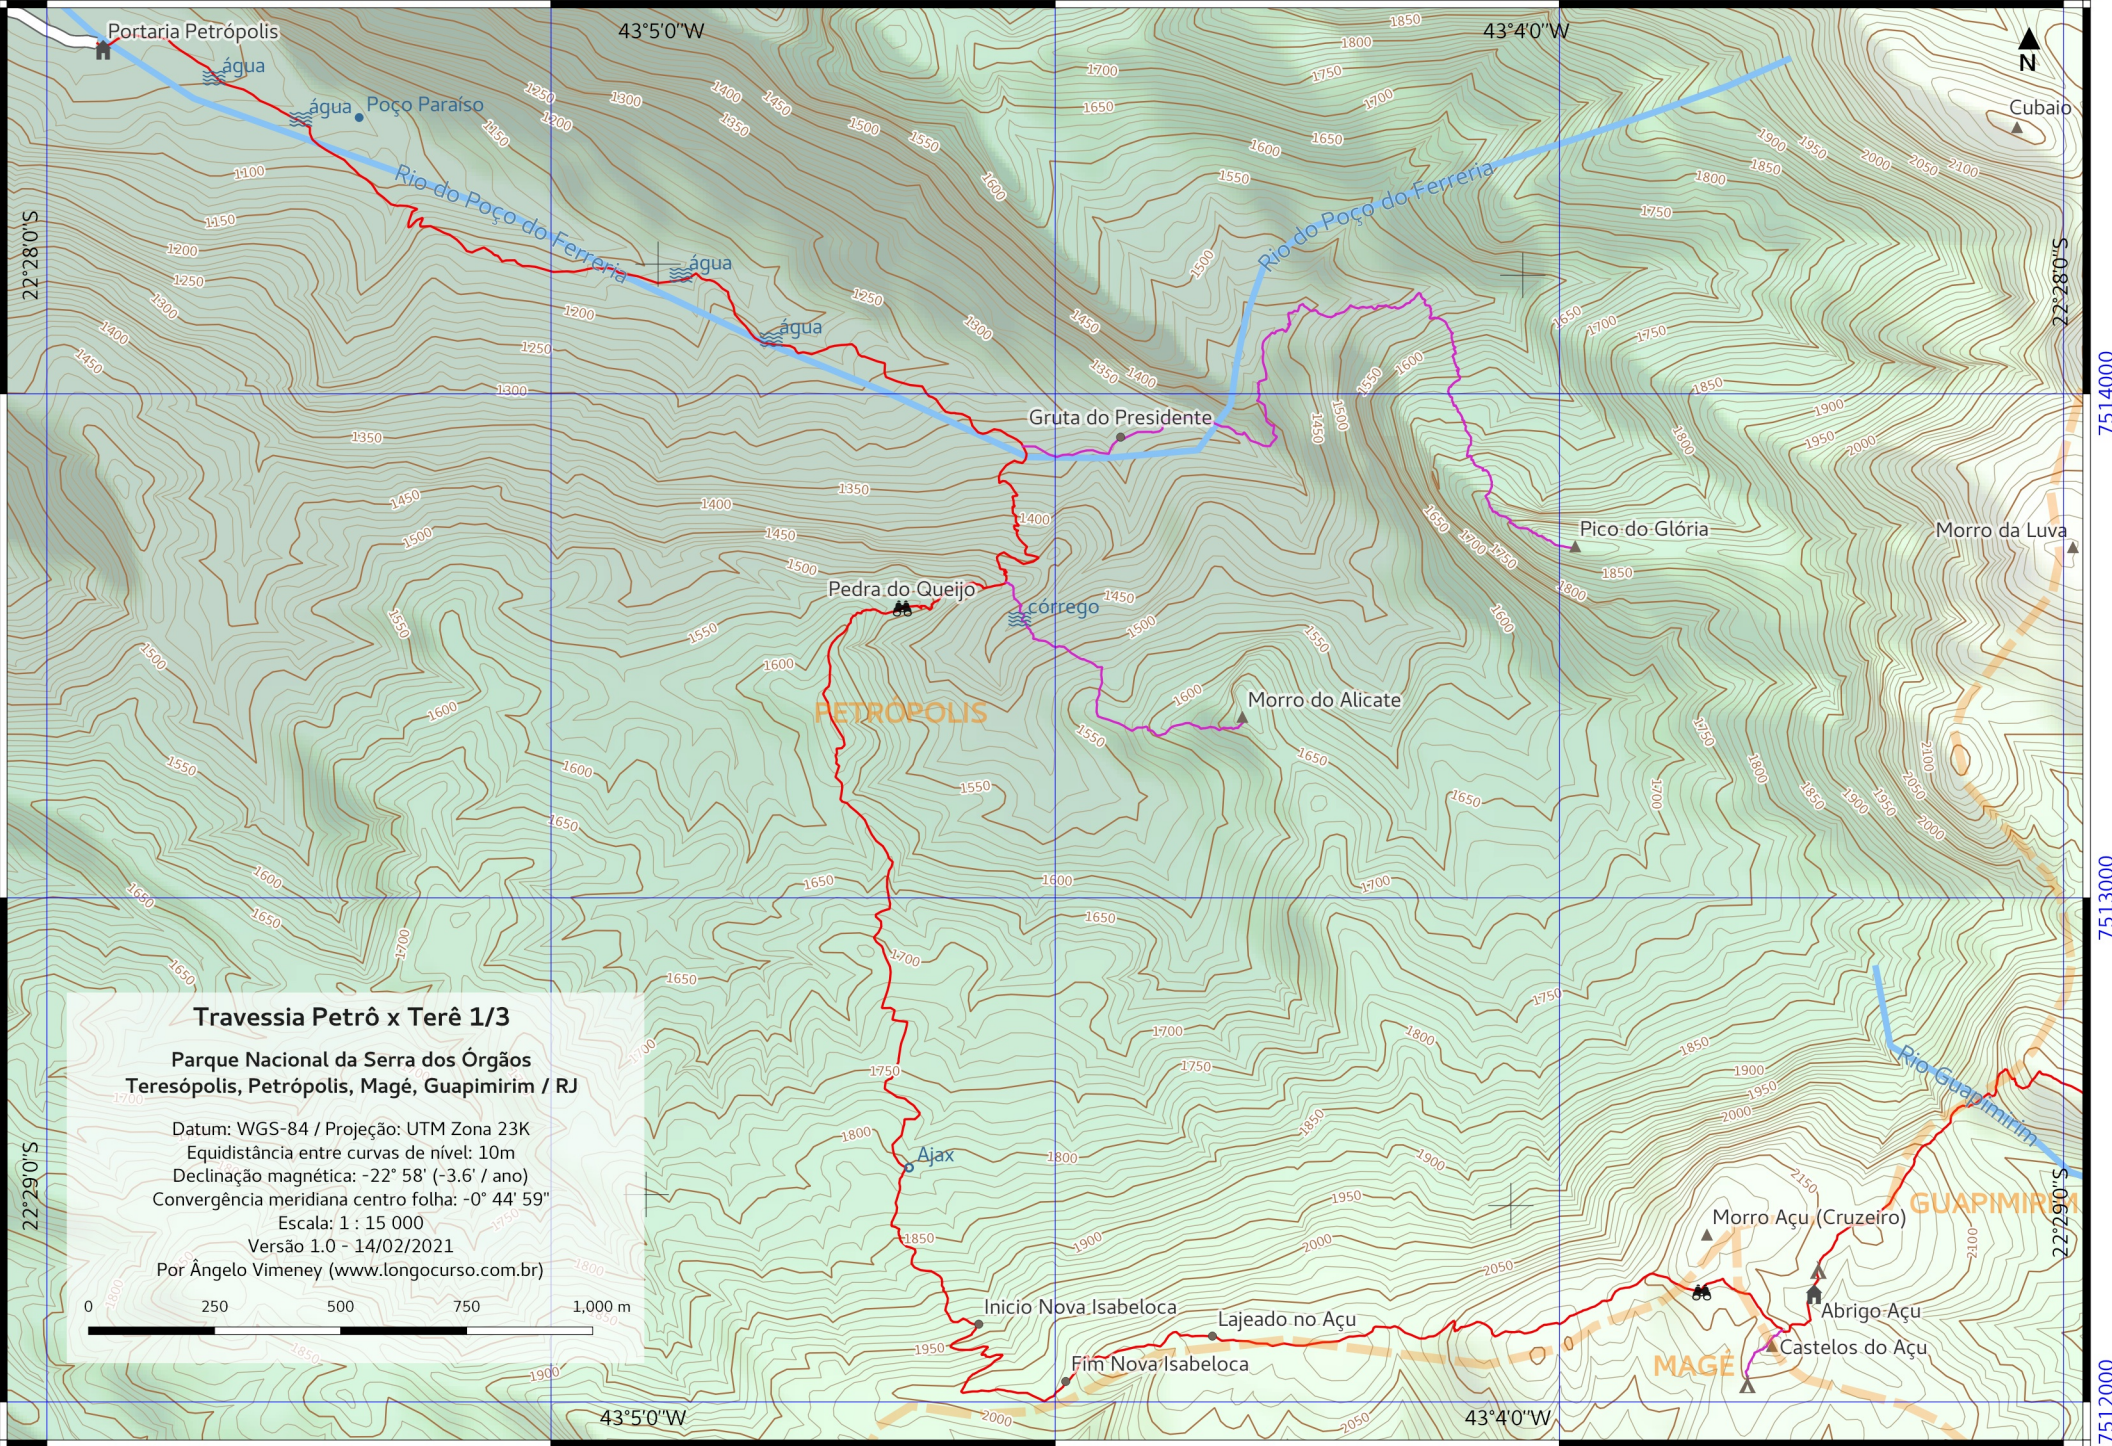

696000 697000 698000 699000 700000

Travessia Petrô x Terê 1/3

**Parque Nacional da Serra dos Órgãos
Terésopolis, Petrópolis, Magé, Guapimirim / RJ**

Datum: WGS-84 / Projeção: UTM Zona 23K
 Equidistância entre curvas de nível: 10m
 Declinação magnética: -22° 58' (-3.6' / ano)
 Convergência meridiana centro folha: -0° 44' 59"
 Escala: 1 : 15 000
 Versão 1.0 - 14/02/2021
 Por Ângelo Vimeney (www.longocurso.com.br)

696000 697000 698000 699000 700000