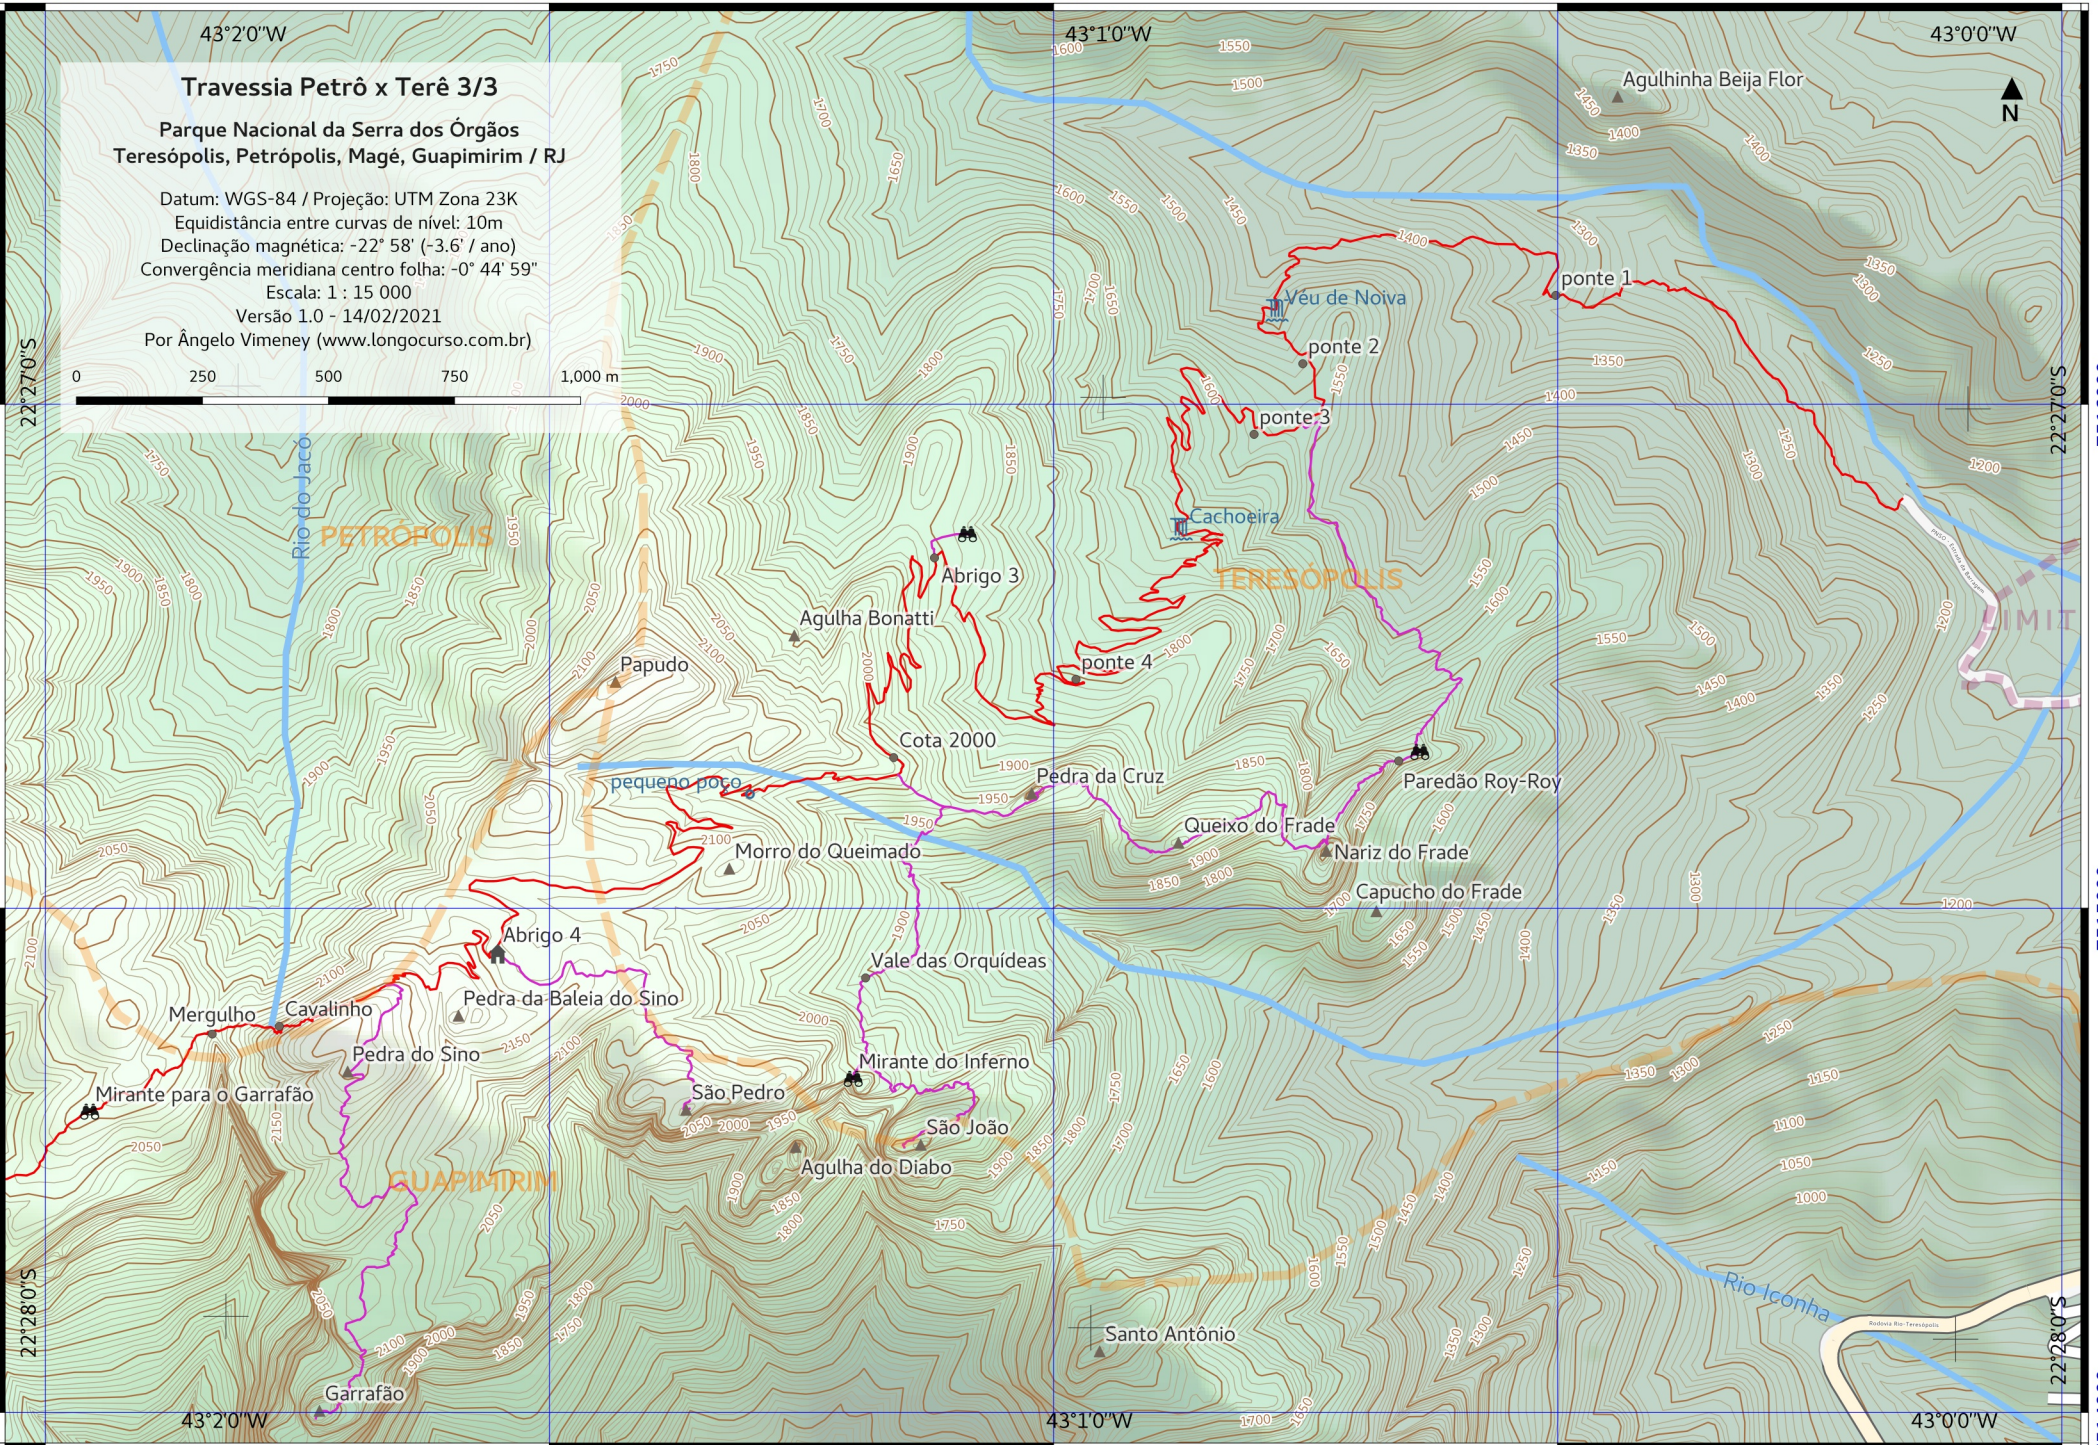

Travessia Petrô x Terê 3/3

Parque Nacional da Serra dos Órgãos
Terresópolis, Petrópolis, Magé, Guapimirim / RJ

Datum: WGS-84 / Projeção: UTM Zona 23K
Equidistância entre curvas de nível: 10m
Declinação magnética: -22° 58' (-3.6' / ano)
Convergência meridiana centro folha: -0° 44' 59"
Escala: 1 : 15 000
Versão 1.0 - 14/02/2021
Por Ângelo Vimeney (www.longocurso.com.br)

0 250 500 750 1,000 m

7516000

7515000

7514000

7516000

7515000

7514000

702000

703000

704000

705000

706000

43°20'W

43°10'W

43°00'W

22°28'0"S

22°28'0"S

22°28'0"S

22°27'0"S

22°27'0"S

22°27'0"S